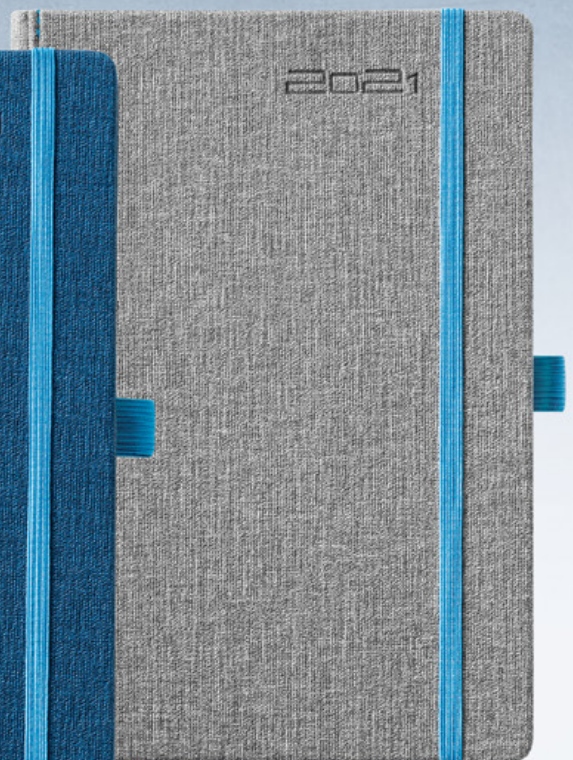

KE

KSIĄŻKOWE A5 DZIENNE, ELEGANT

NOWOŚĆ!

NOTE

KE UKŁAD DZIENNY

- kolorowe mapy Polski i Europy
- rozbudowana część informacyjna
- brak stopki wydawniczej

MOŻLIWE TECHNIKI
ZNAKOWANIA KALENDARZYBARWIONE BRZEGI
KALENDARZAZAKRĄGLONE ROGI
OKŁADKITŁOCZENIE
ROKUDRUK - DWA KOLORY
SZARY I BURGUNDPERFORACJA
NAROZNIKÓWREGISTRY
DRUKOWANEKOLOROWA
ZAKŁADKAPUDEŁKO Z OZDOBNEJ,
PRAŻKOWANEJ
MIKROFALI (OPCJA)