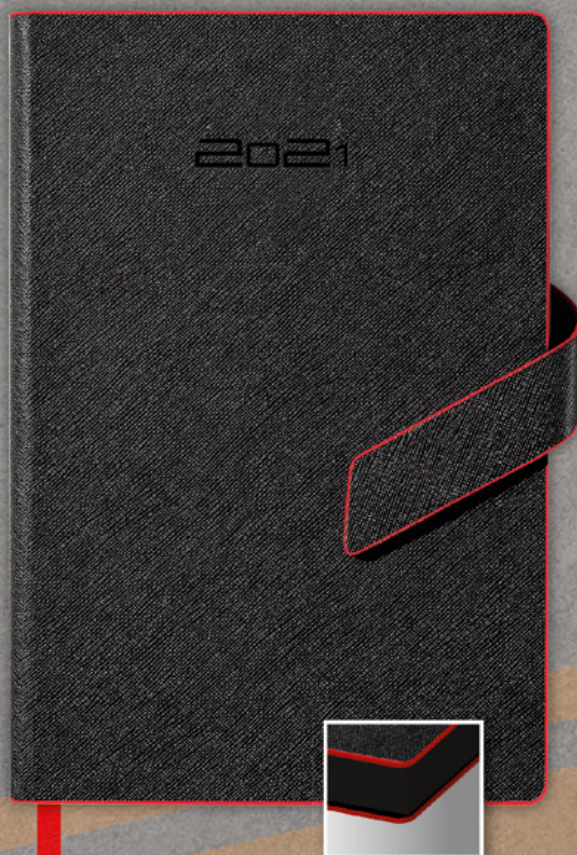

KN 348

KN 349

KN 350

KLIPS MAGNETYCZNY