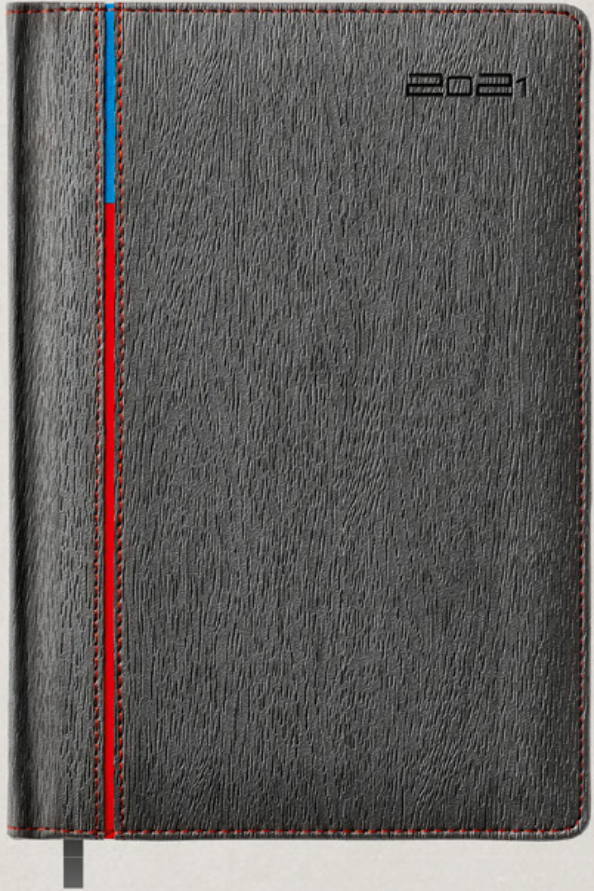

KR 315

KBR 328

KR 313

KBR 326