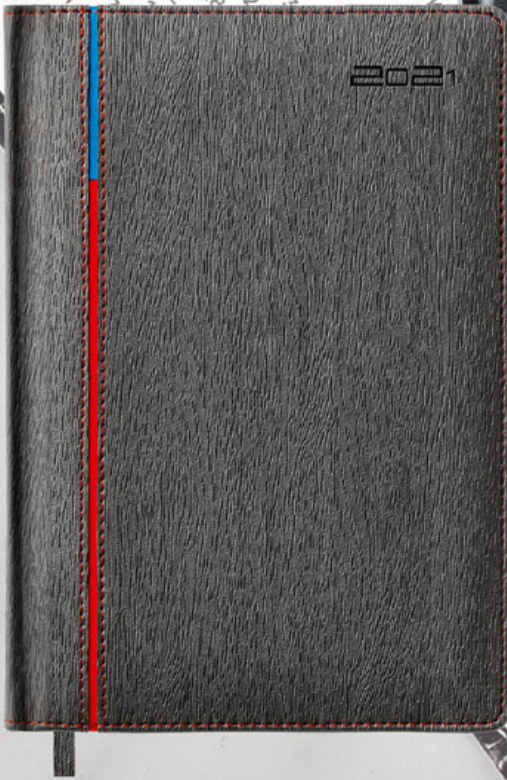

ZAOKRĄGLONE ROGI OKŁADKI

TŁOCZENIE ROKU

DRUK - DWA KOLORY SZARY I BURGUND

REGISTRY WYCINANE

KOLOROWA ZAKŁADKA

29.2 144 PAPIER CHAMOIS (KREMOWY) JĘZYK: PL GB D RUS 20 SZT.

KL300

KL 301