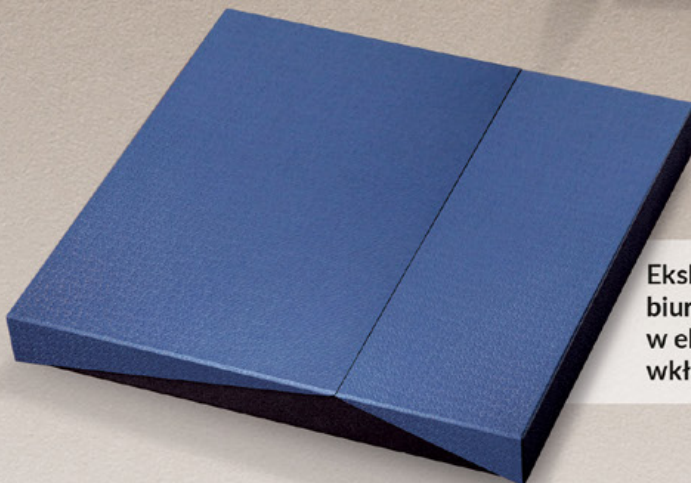

Ekskluzywny komplet składający się z kalendarza A5 i terminarza biurkowego w wersji luksusowej. Kalendarze umieszczone są w eleganckim pudełku, w wyprofilowanym do ich kształtu wkładzie. Opis terminarzy biurkowych na stronie 78.