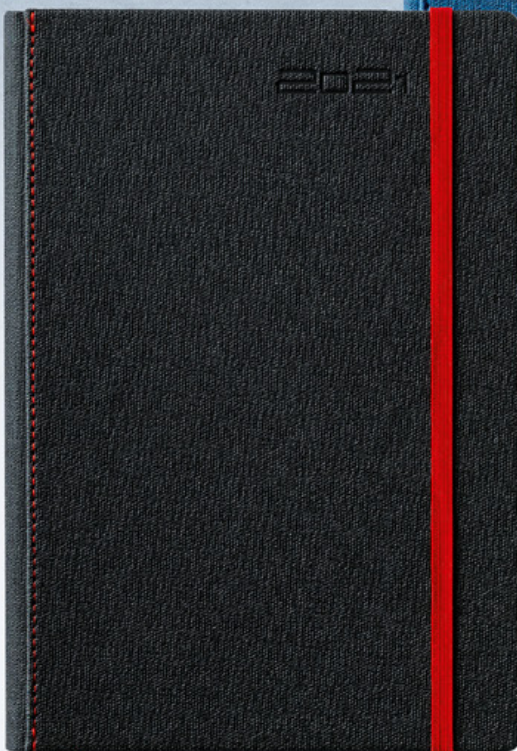

KP 143

KP 142