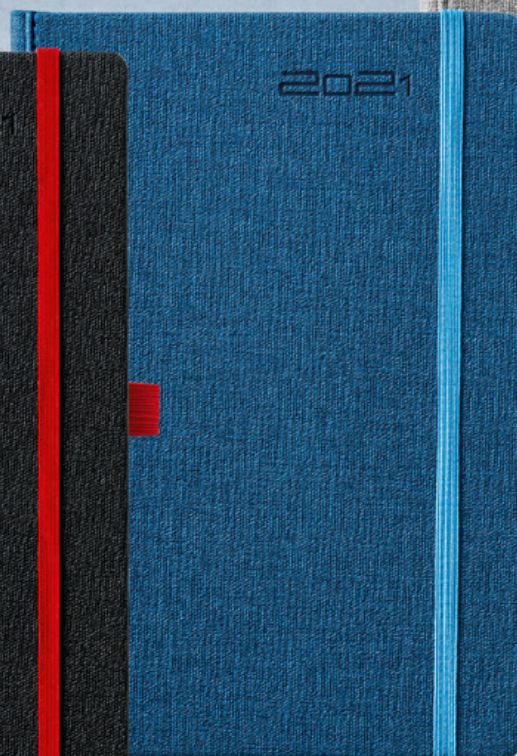

KP 144

KP 143