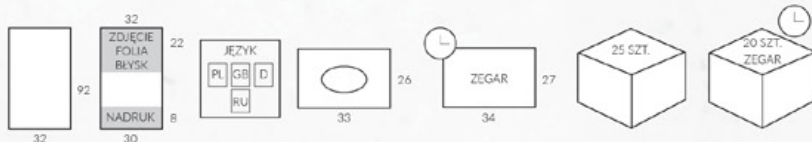

W zamówieniu należy podać kod kalendarza (C) wraz z numerem wybranego zdjęcia, np.: C 49.
zdjęcia na główkę str. 46-48

Grudzień							DECEMBER							DEZEMBER							DESADËR							2020												
Wtorek	Środa	Czwartek	Piątek	Sobota	Niedziela	Wtorek	Środa	Czwartek	Piątek	Sobota	Niedziela	Wtorek	Środa	Czwartek	Piątek	Sobota	Niedziela	Wtorek	Środa	Czwartek	Piątek	Sobota	Niedziela	Wtorek	Środa	Czwartek	Piątek	Sobota	Niedziela	Wtorek	Środa	Czwartek	Piątek	Sobota	Niedziela					
49						30	1	2	3	4	5	6	7	8	9	10	11	12	13	14	15	16	17	18	19	20	21	22	23	24	25	26	27	28	29	30	31	1	2	3

Styczeń							JANUARI							JANUAR							JIBANËR							2021													
Wtorek	Środa	Czwartek	Piątek	Sobota	Niedziela	Wtorek	Środa	Czwartek	Piątek	Sobota	Niedziela	Wtorek	Środa	Czwartek	Piątek	Sobota	Niedziela	Wtorek	Środa	Czwartek	Piątek	Sobota	Niedziela	Wtorek	Środa	Czwartek	Piątek	Sobota	Niedziela	Wtorek	Środa	Czwartek	Piątek	Sobota	Niedziela	Wtorek	Środa	Czwartek	Piątek	Sobota	Niedziela
53	28	29	30	31	1	2	3	4	5	6	7	8	9	10	11	12	13	14	15	16	17	18	19	20	21	22	23	24	25	26	27	28	29	30	31						

Luty							FEBRUARI							FEBRUAR							FEBRUAR							2021														
Wtorek	Środa	Czwartek	Piątek	Sobota	Niedziela	Wtorek	Środa	Czwartek	Piątek	Sobota	Niedziela	Wtorek	Środa	Czwartek	Piątek	Sobota	Niedziela	Wtorek	Środa	Czwartek	Piątek	Sobota	Niedziela	Wtorek	Środa	Czwartek	Piątek	Sobota	Niedziela	Wtorek	Środa	Czwartek	Piątek	Sobota	Niedziela	Wtorek	Środa	Czwartek	Piątek	Sobota	Niedziela	
5	1	2	3	4	5	6	7	8	9	10	11	12	13	14	15	16	17	18	19	20	21	22	23	24	25	26	27	28