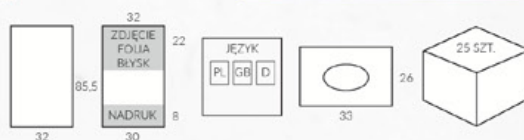

TE 69 NATURA

TE 70 ZEN

NOWOŚĆ!

KALENDARZE WYKONANO WYŁĄCZNIE Z SUROWCÓW ODNAWIALNYCH Z CERTYFIKATEM FSC.

TE 71 ZIEMIA

TE 72 POWIETRZE